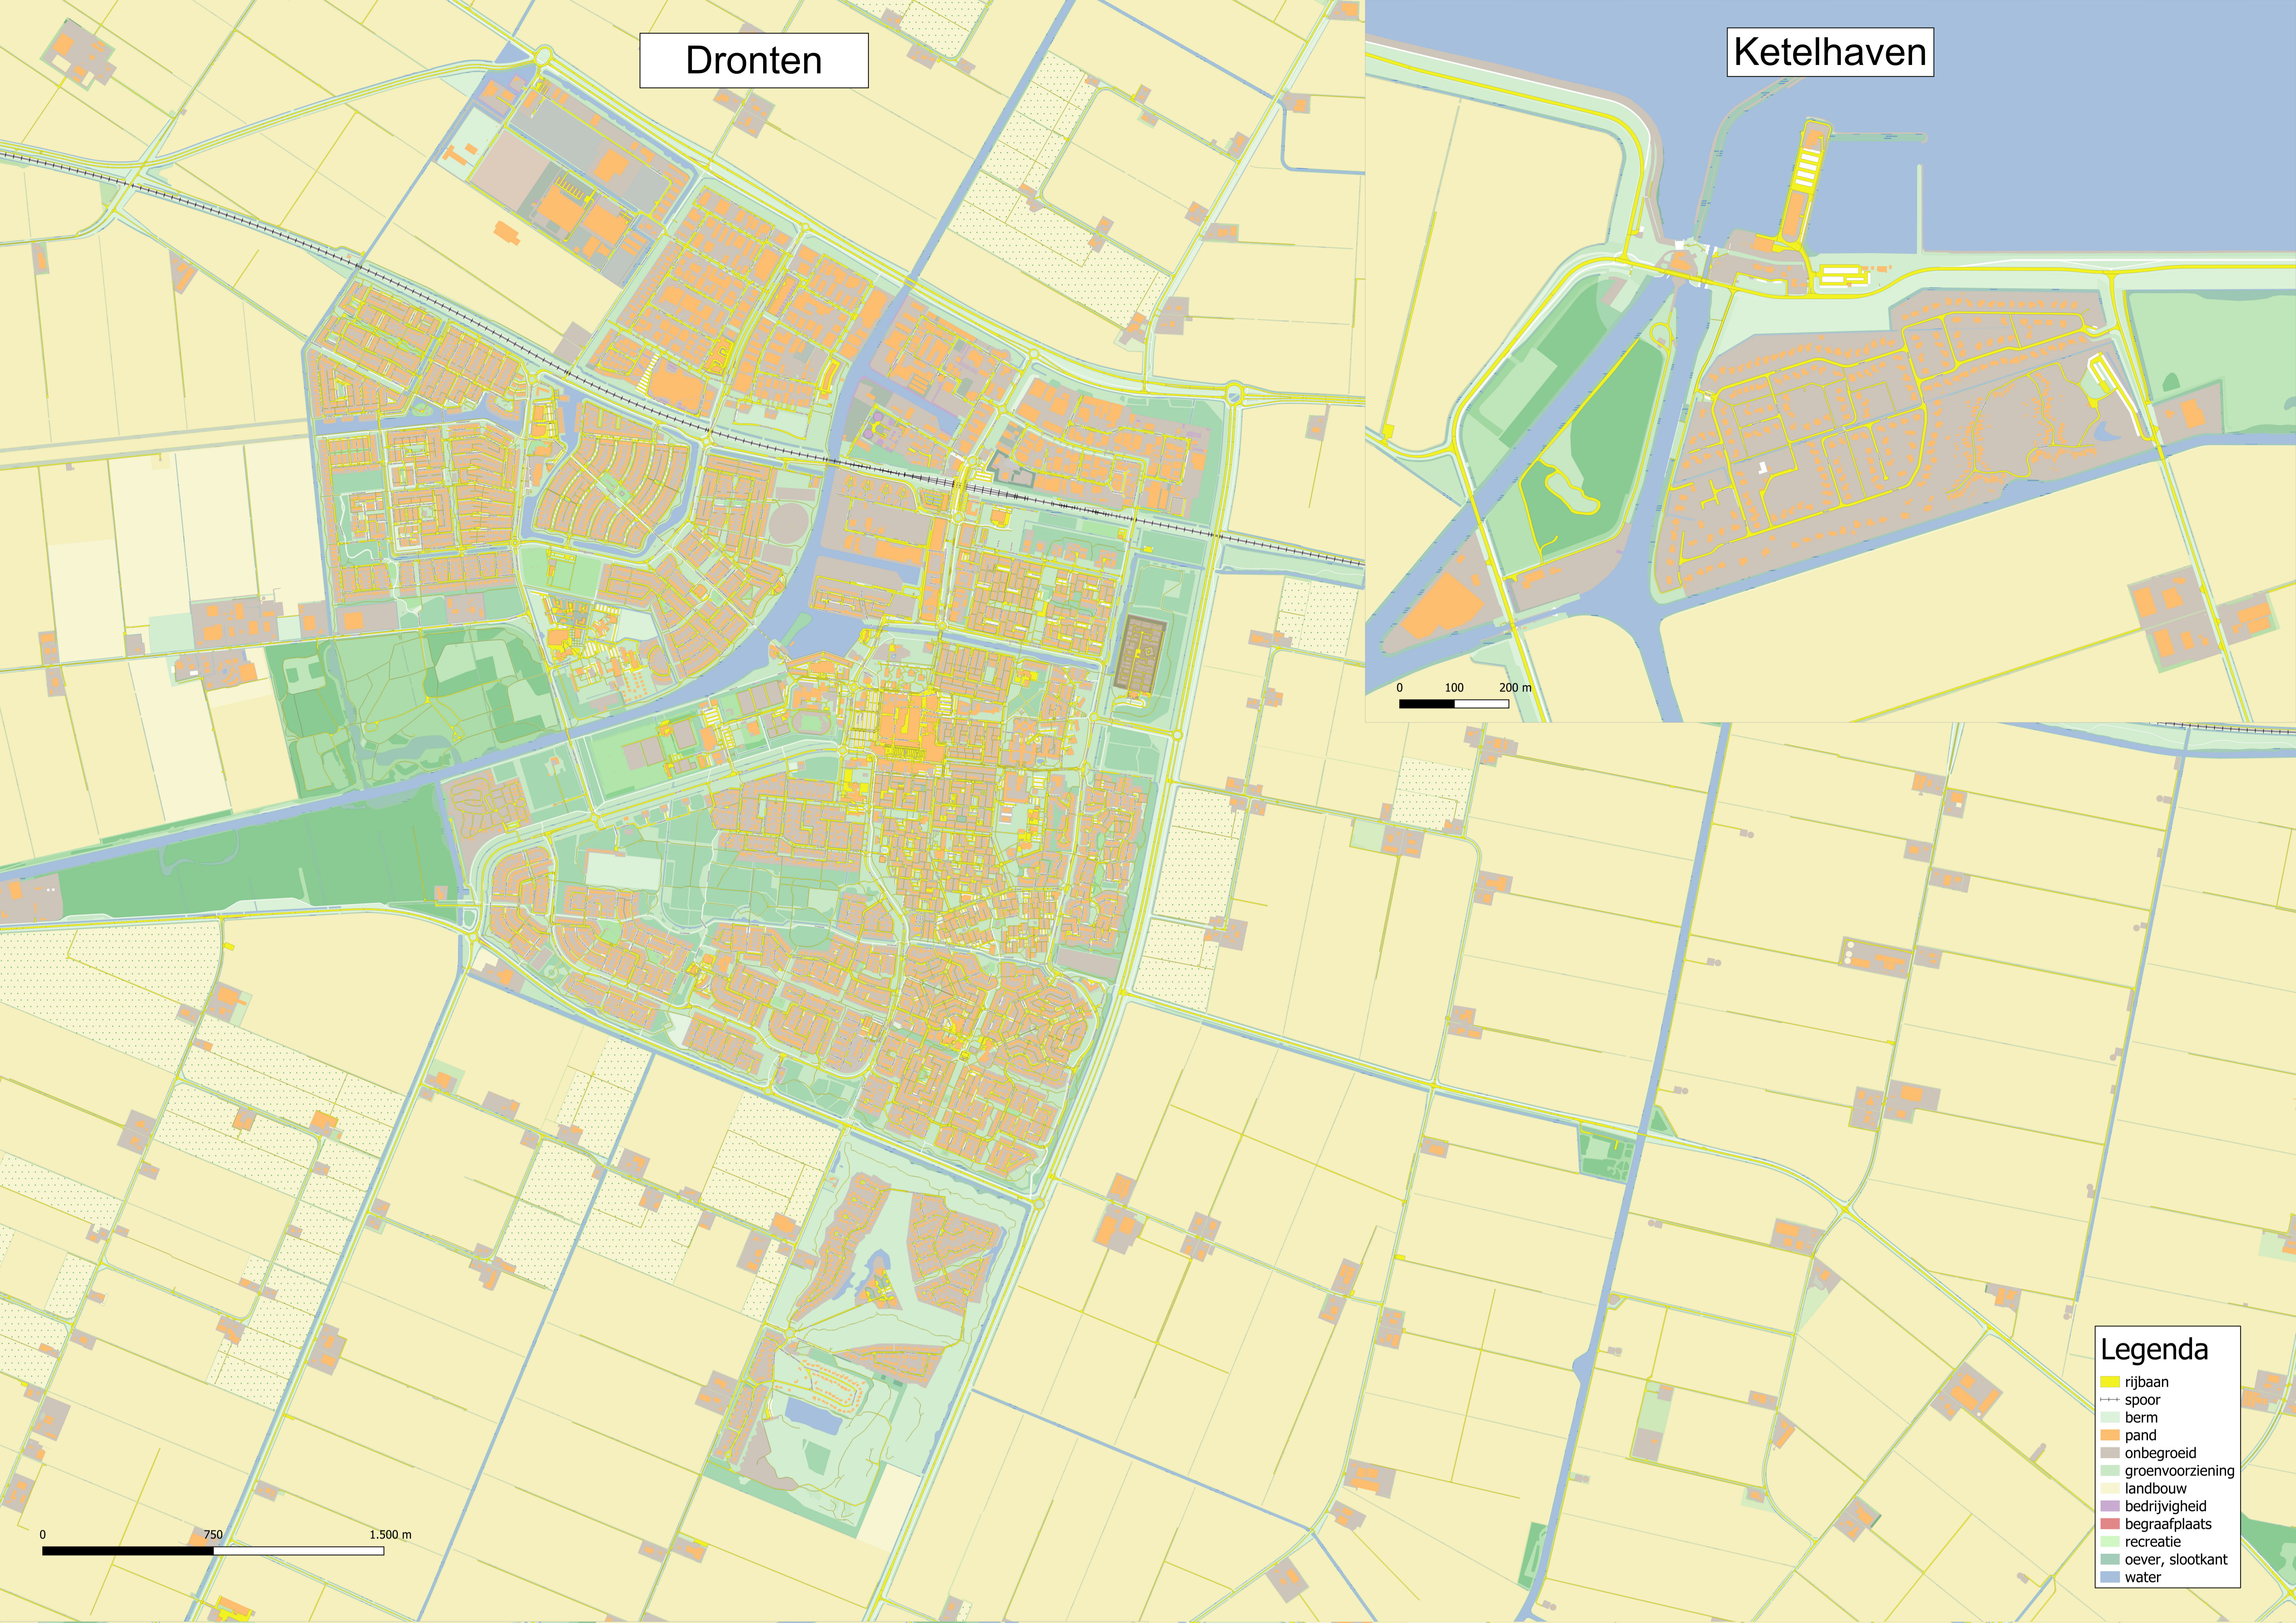

Dronten

Ketelhaven

Legenda

- rijbaan
- spoor
- berm
- pand
- onbegroeid
- groenvoorziening
- landbouw
- bedrijvigheid
- begraafplaats
- recreatie
- oever, slootkant
- water

Swifterbant

Biddinghuizen