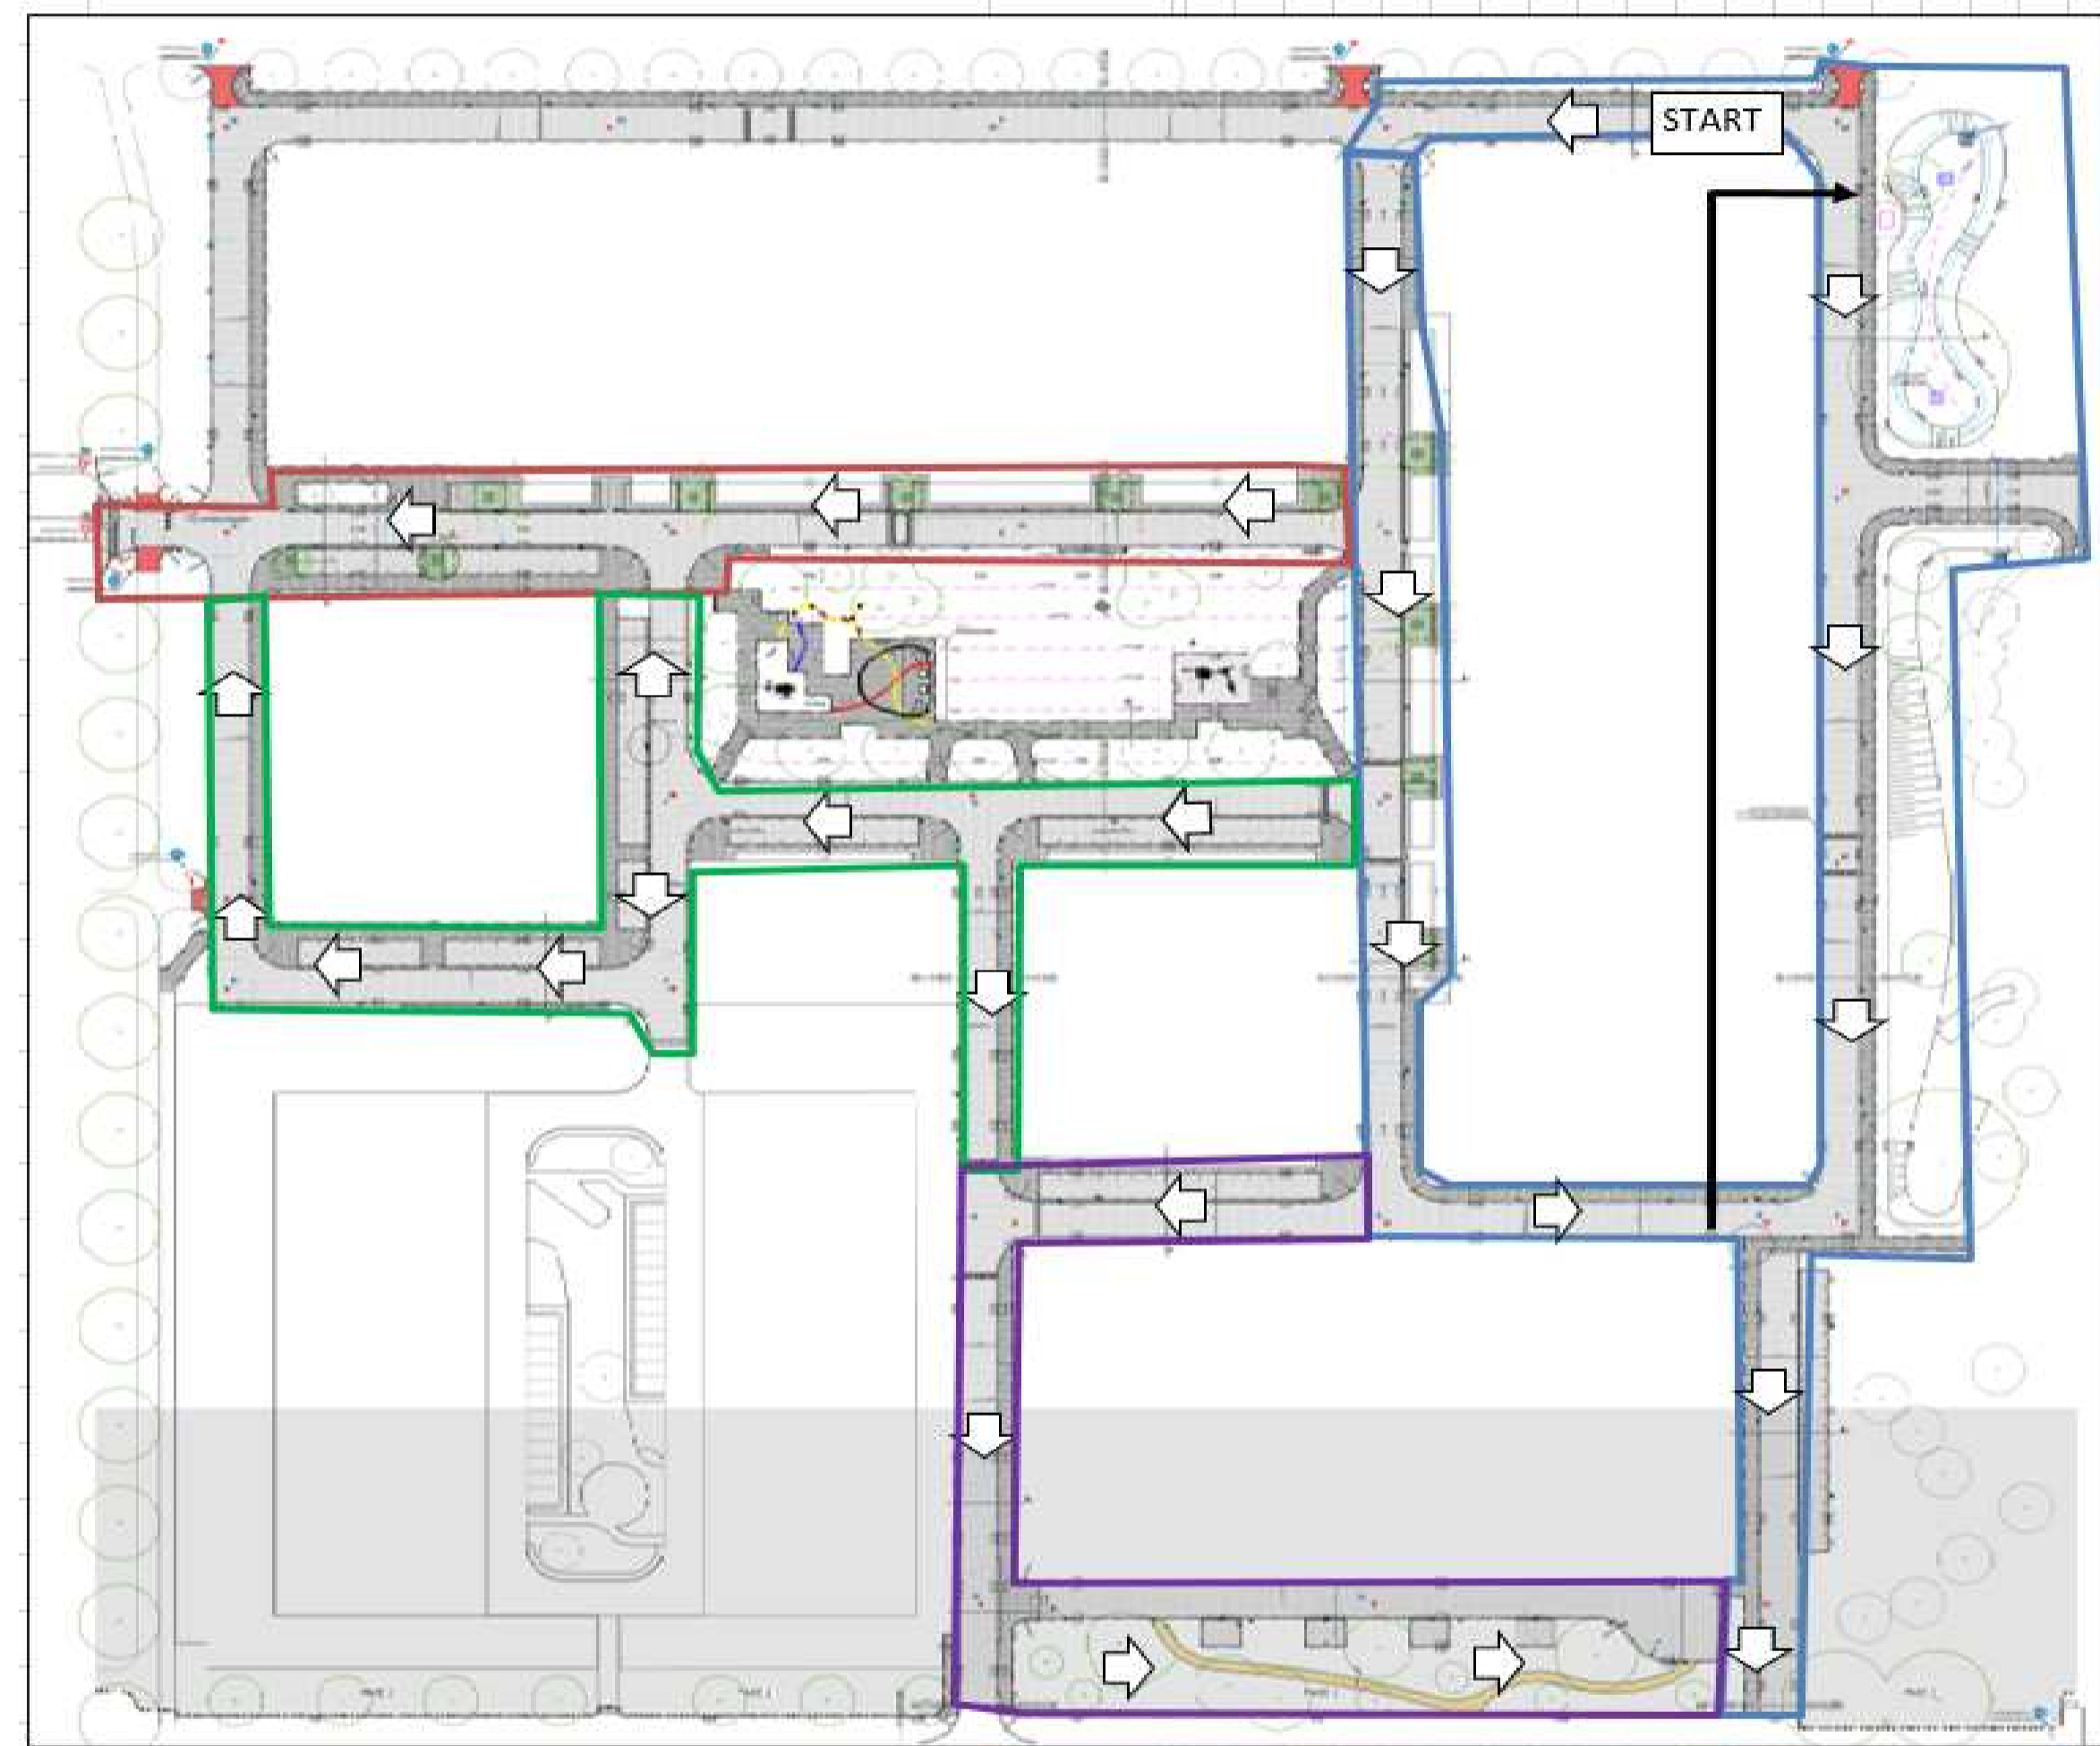

Omschrijving:	jaar: maand: week: dag:	2022																																																								
		januari					februari					maart					april																																									
		1	2	3	4	5	6	7	8	9	10	11	12	13	14	15	16	17																																								
ma	di	wo	do	vr	ma	di	wo	do	vr	ma	di	wo	do	vr	ma	di	wo	do	vr	ma	di	wo	do	vr	ma	di	wo	do	vr	ma	di	wo	do	vr																								
FASE 4																																																										
FASE 5																																																										

FASE 4 PASTORALE / GRAZENDE KALFJES / LUIJSPREKER

FASE 5 DE ONTMOETING 52 T/M 60 / DE MOLEN / PASTORALE

⇐ WERKRICHTING