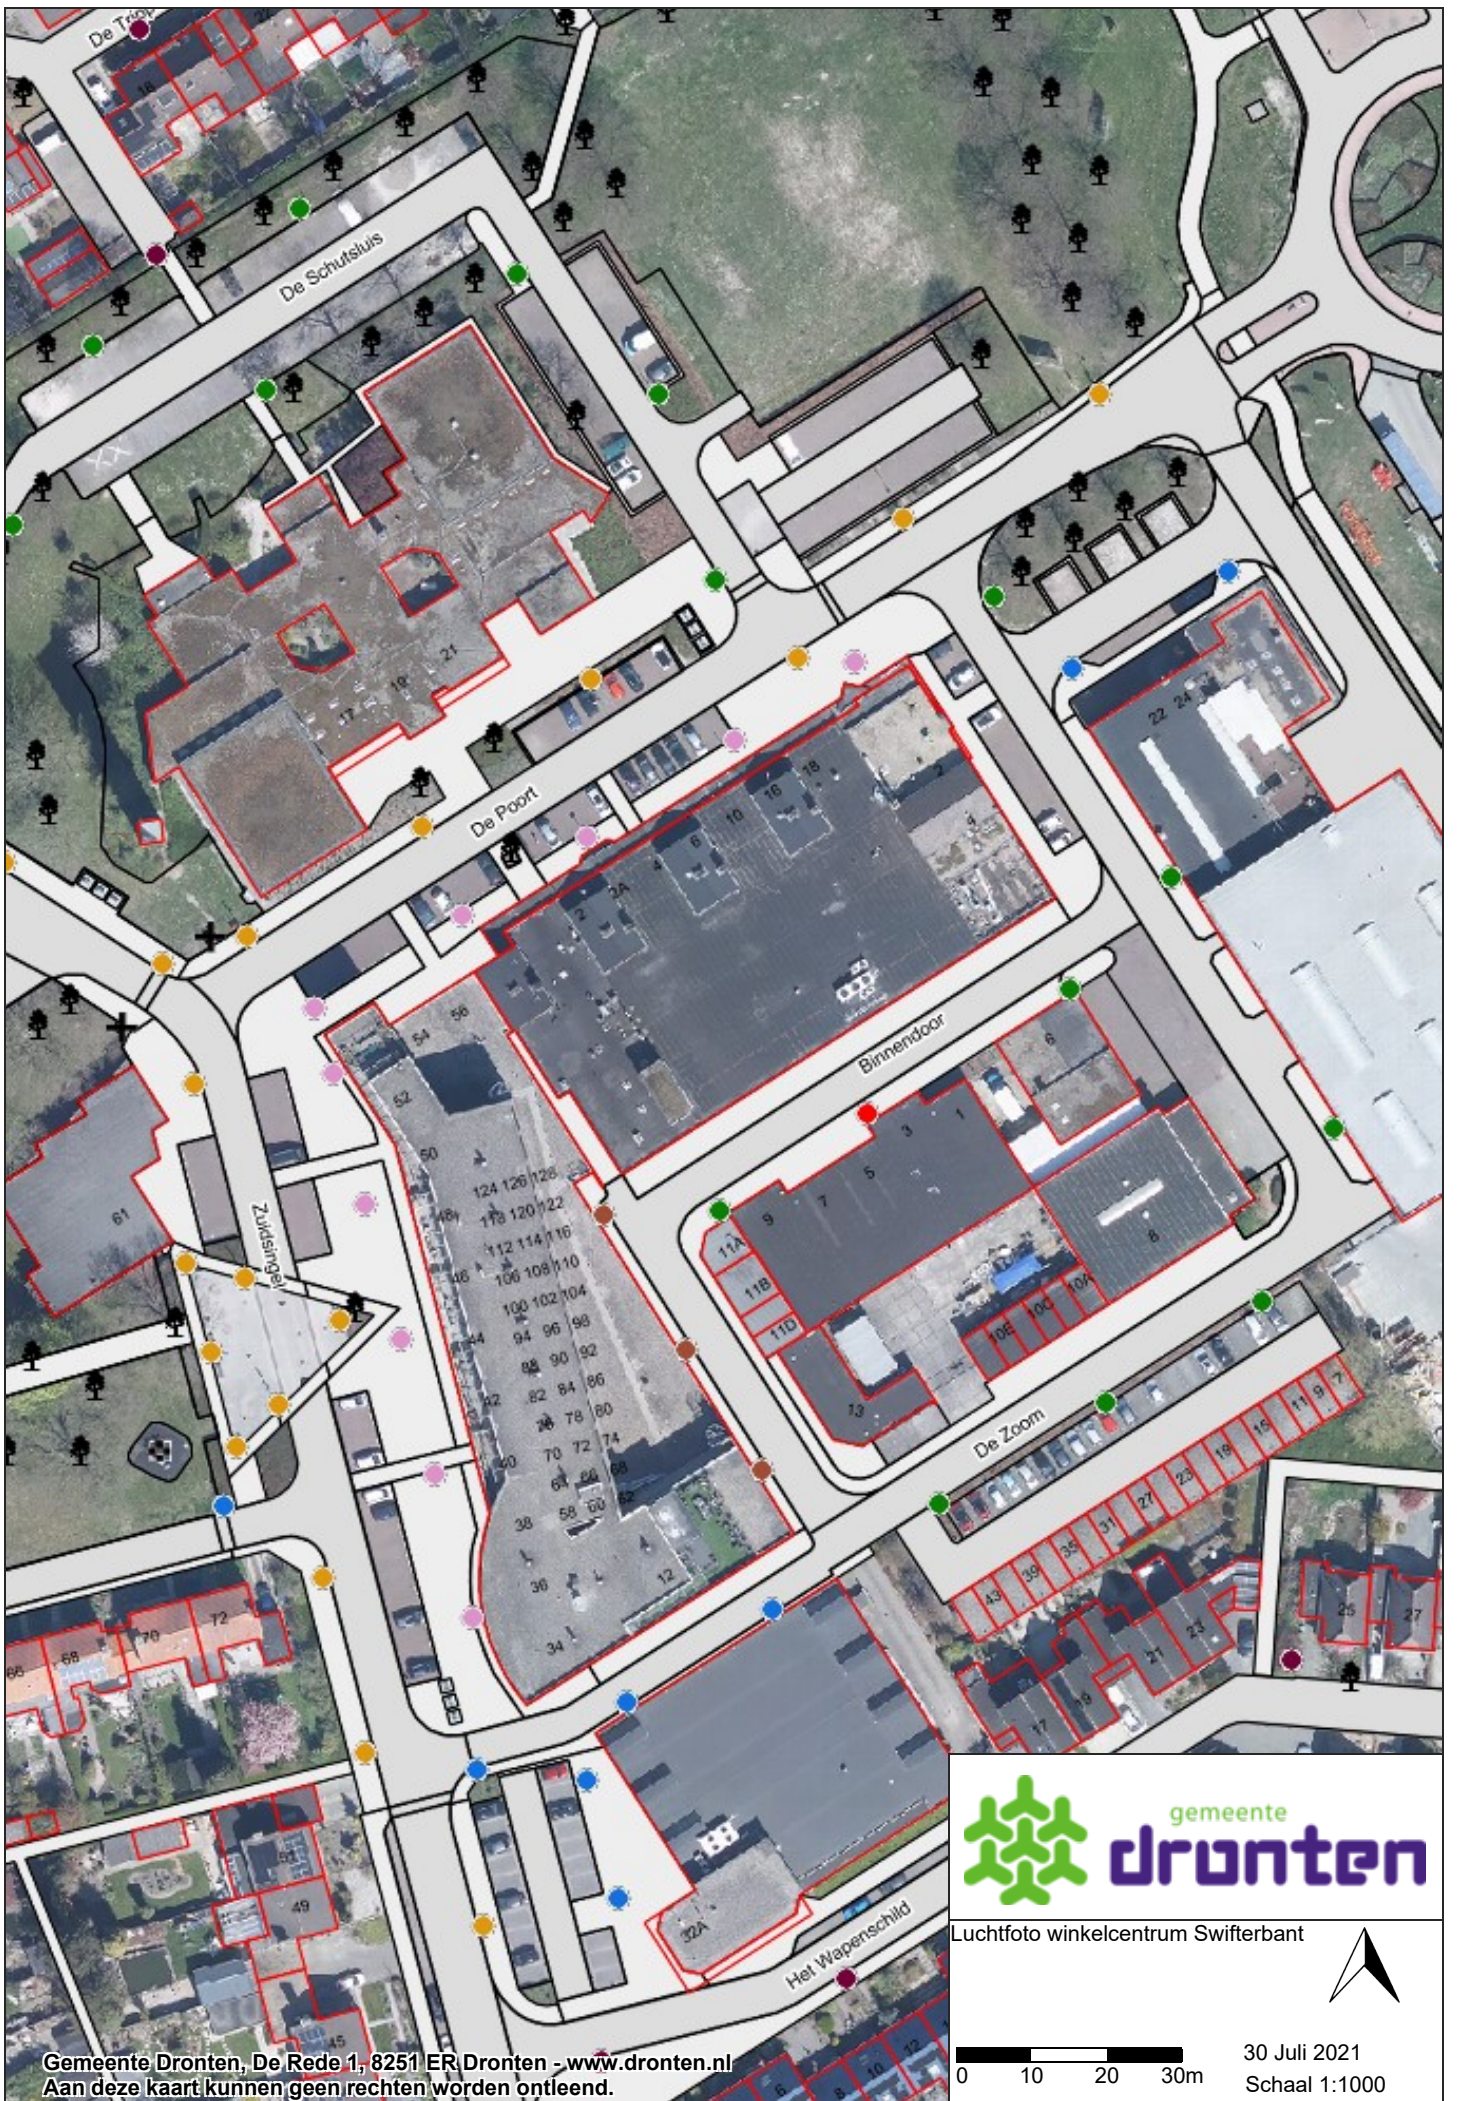

Luchtfoto Winkelcentrum Swifterbant

0 5 10 15m

30 Juli 2021  
Schaal 1:750

Gemeente Dronten, De Rede 1, 8251 ER Dronten - [www.dronten.nl](http://www.dronten.nl)  
Aan deze kaart kunnen geen rechten worden ontleend.

Luchtfoto winkelcentrum Swifterbant

0 10 20 30m

30 Juli 2021  
Schaal 1:1000

Gemeente Dronten, De Rede 1, 8251 ER Dronten - [www.dronten.nl](http://www.dronten.nl)  
Aan deze kaart kunnen geen rechten worden ontleend.