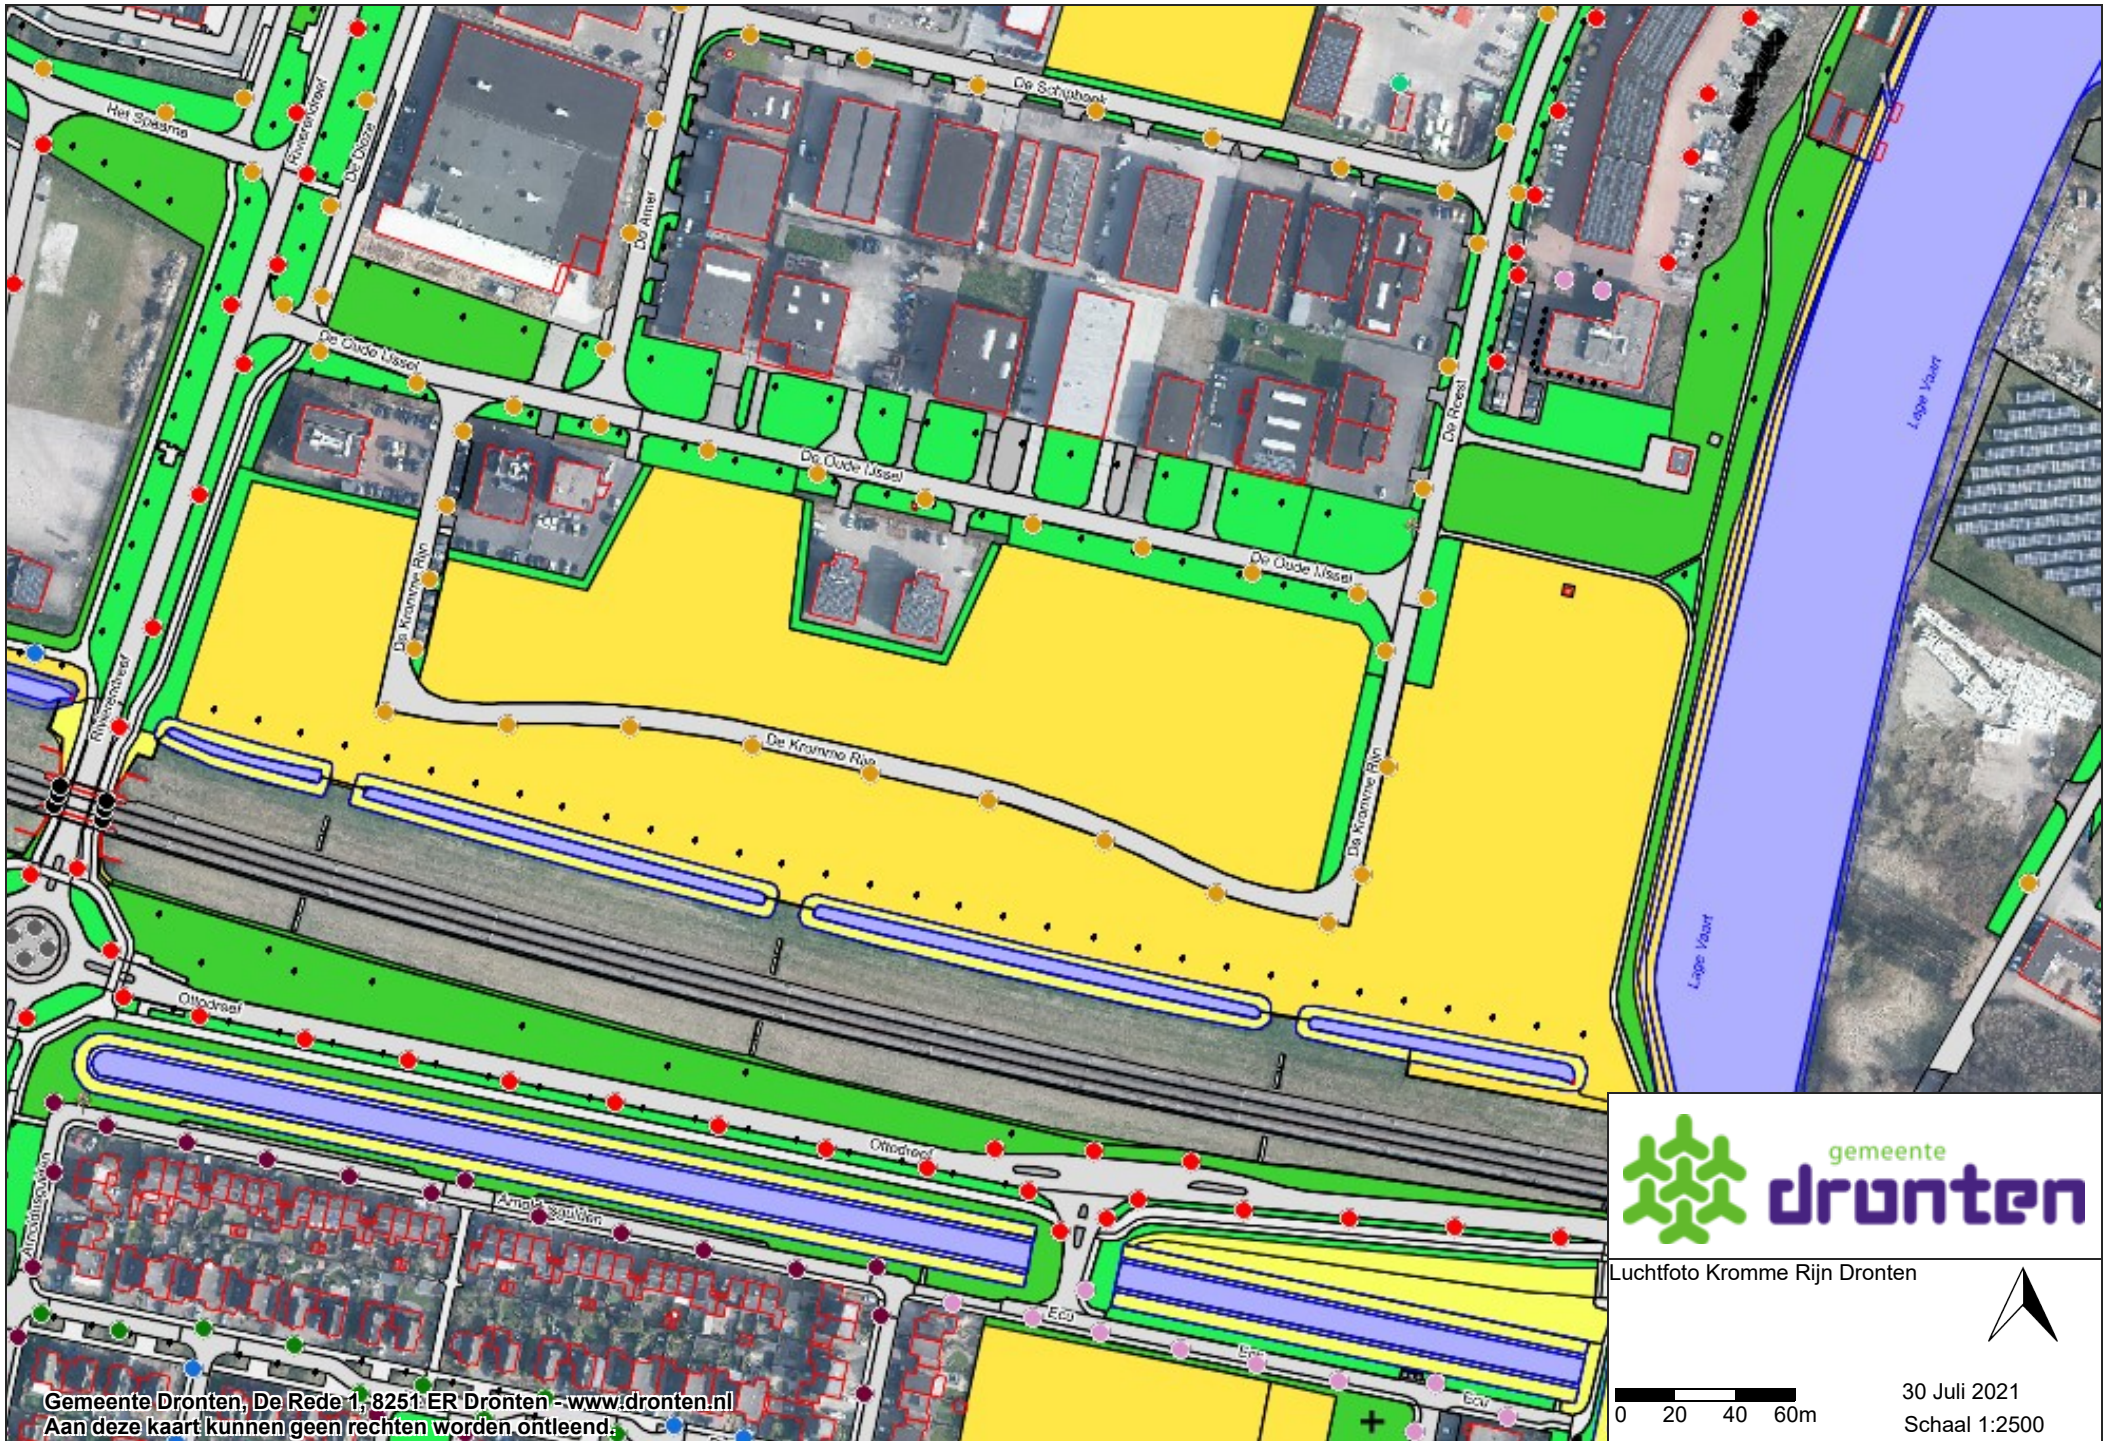

IJssel

De Kromme Rijn

Lage Vaart

Luchtfoto Kromme Rijn Dronten

0 5 10 15m

30 Juli 2021
Schaal 1:750

Gemeente Dronten, De Rede 1, 8251 ER Dronten - www.dronten.nl
 Aan deze kaart kunnen geen rechten worden ontleend.

Luchtfoto Kromme Rijn Dronten

0 20 40 60m

30 Juli 2021
 Schaal 1:2500